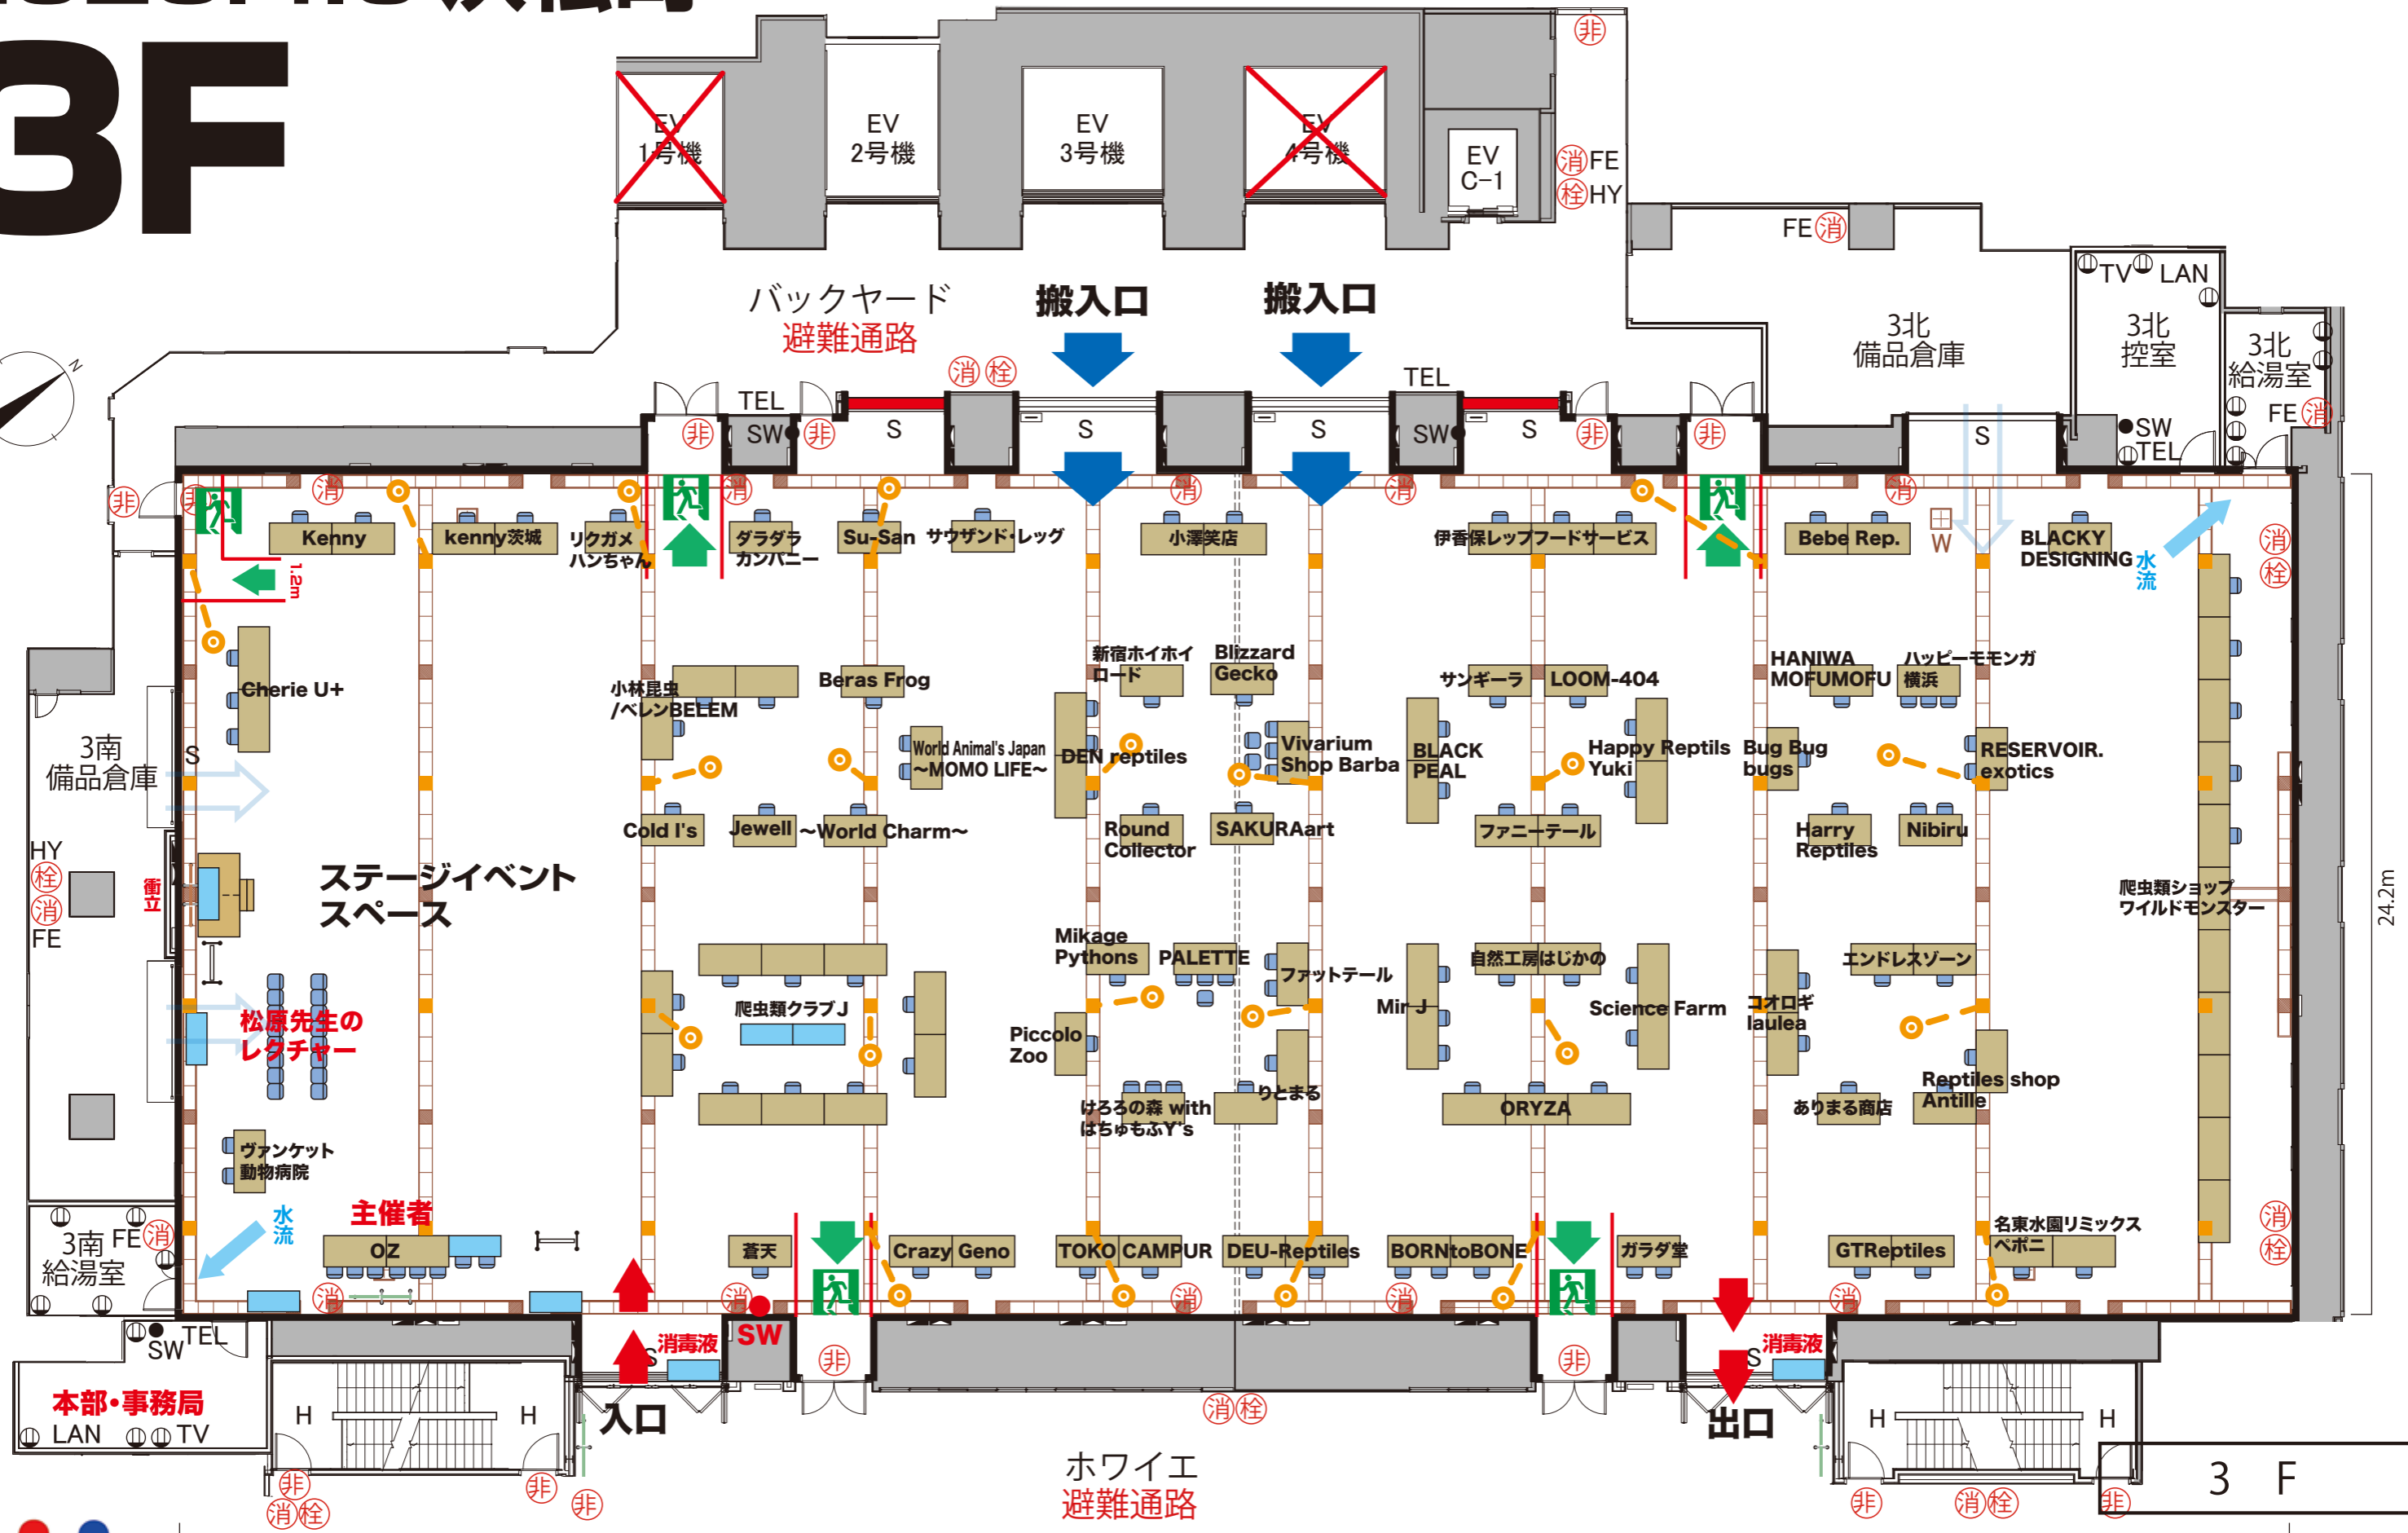

《BLACK OUT 2025 in TOKYO》

2025.4.6 浜松町

3F

■ 床下コンセント
○ — 延長コンセント

60.7m

0 1m 5m 10m

※出展位置は事情により変更になる場合があります。