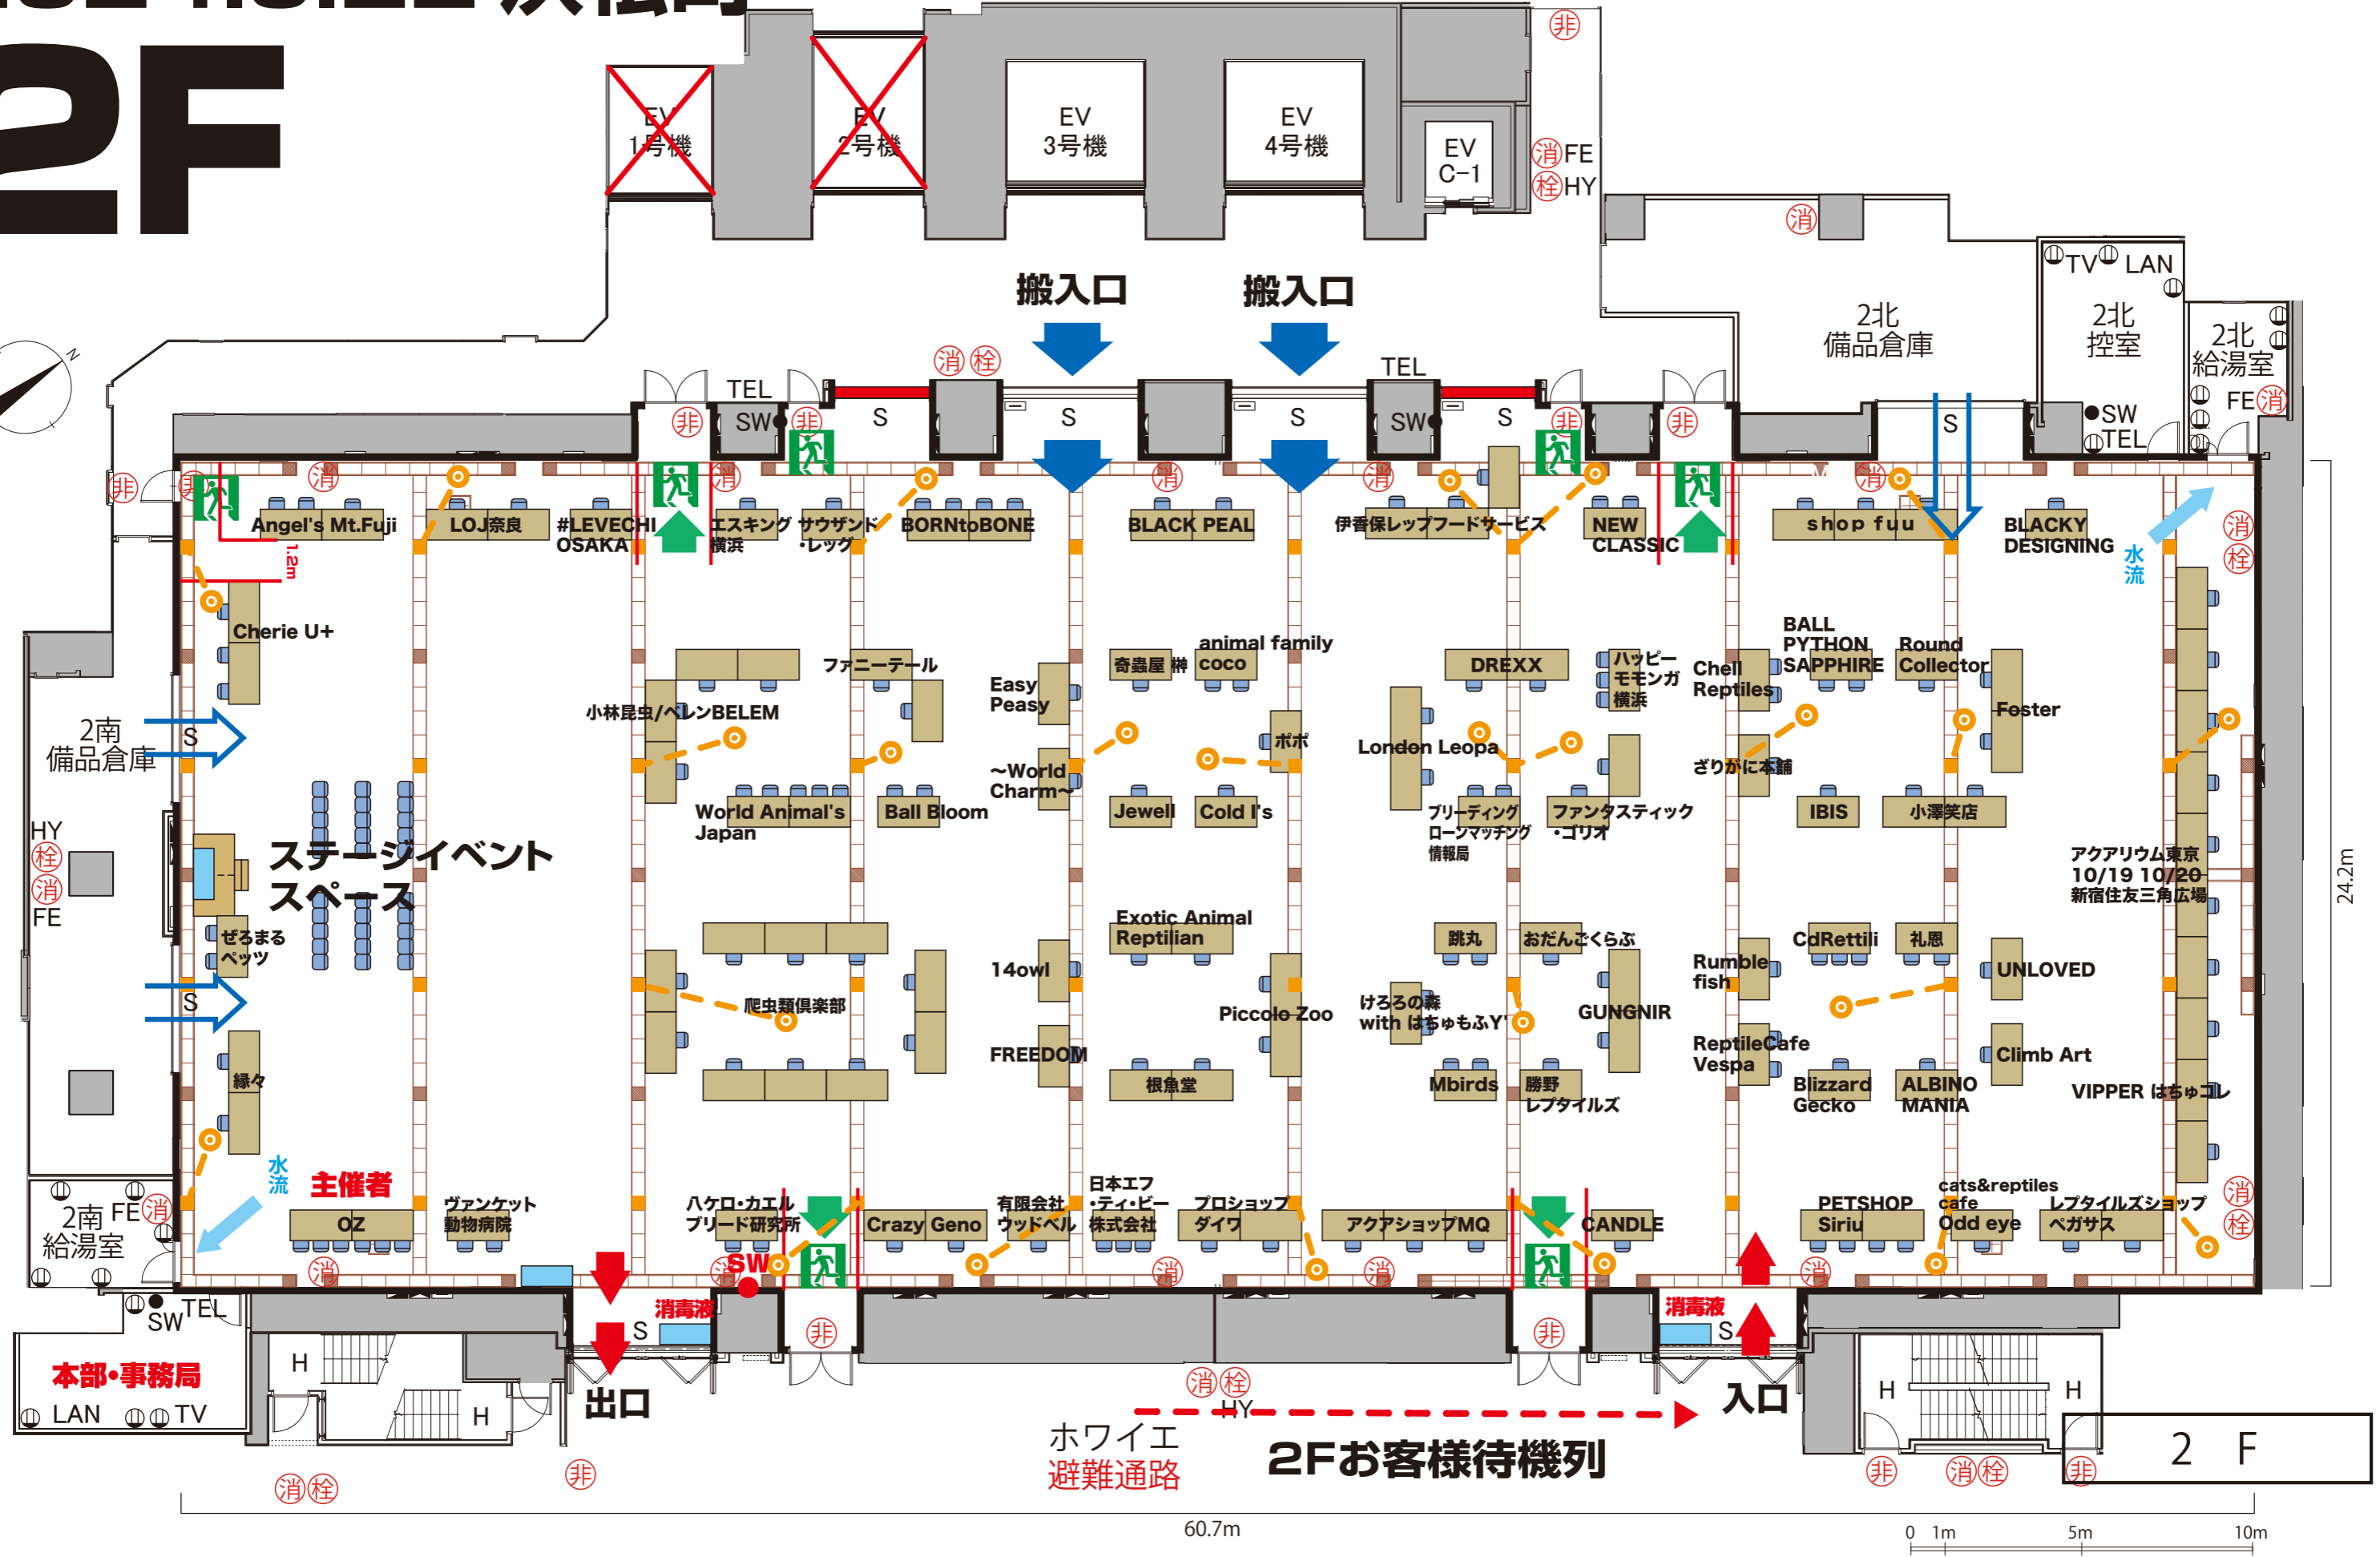

# 《BLACK OUT 2024 in TOKYO》

## 2024.9.22 浜松町

# 2F

■ 床下コンセント  
○ — 延長コンセント

※ 出展位置は事情により変更になる場合があります。